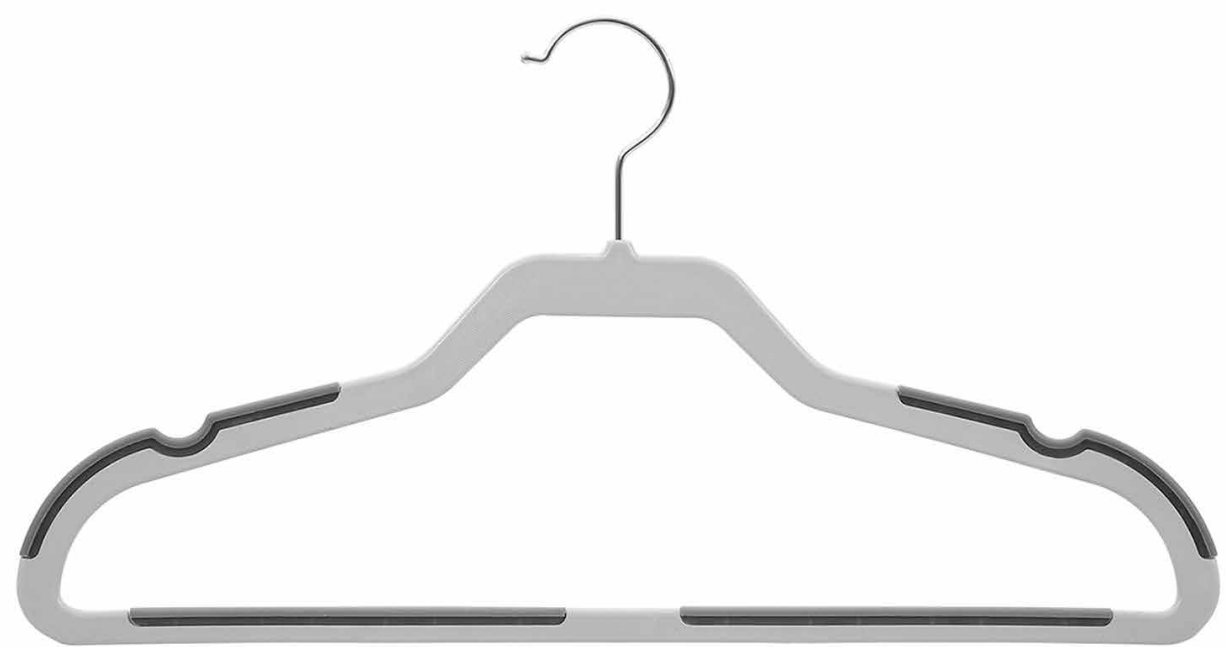

## Plastic Hanger

CRP041

---

**Size:** 41.5 x 21.5 x 0.5 cm

**Color:** Black, Gray, White, Pink, Dark Blue

**Material:** Plastic

**Counts:** 10/ 20/ 30/ 50/ 100