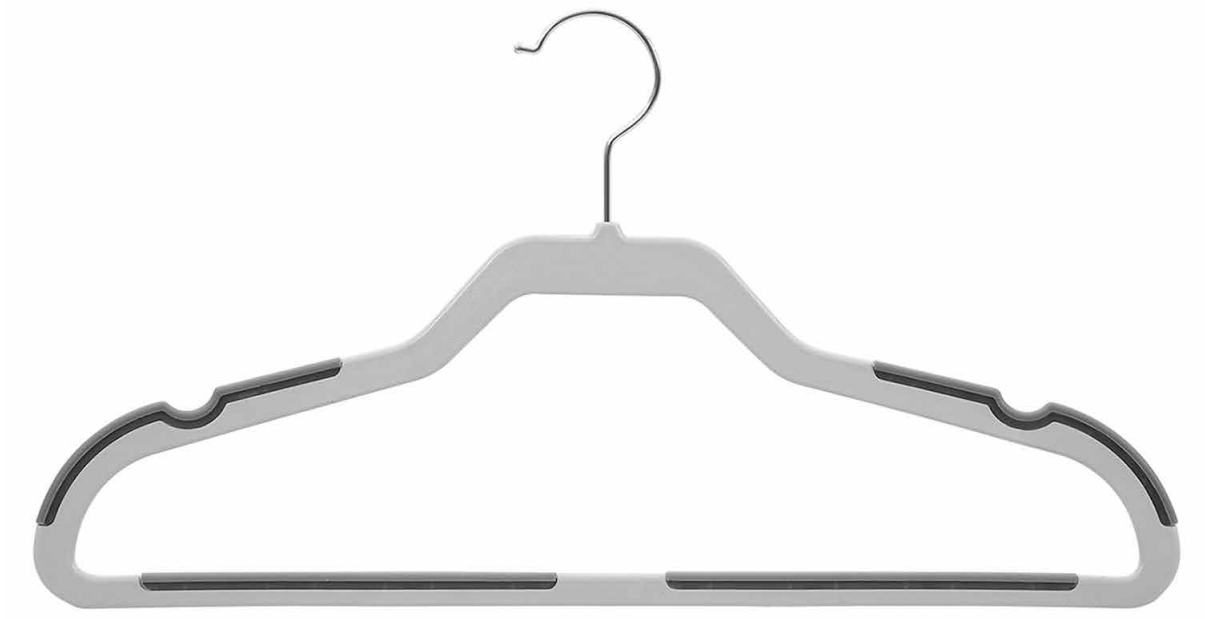

## Plastic Hanger

CRP30Q

**Size:** 30 x 19.5 x 0.5 cm

**Color:** White

**Material:** Plastic

**Counts:** 10/ 20/ 30/ 50/ 100

**NEW**