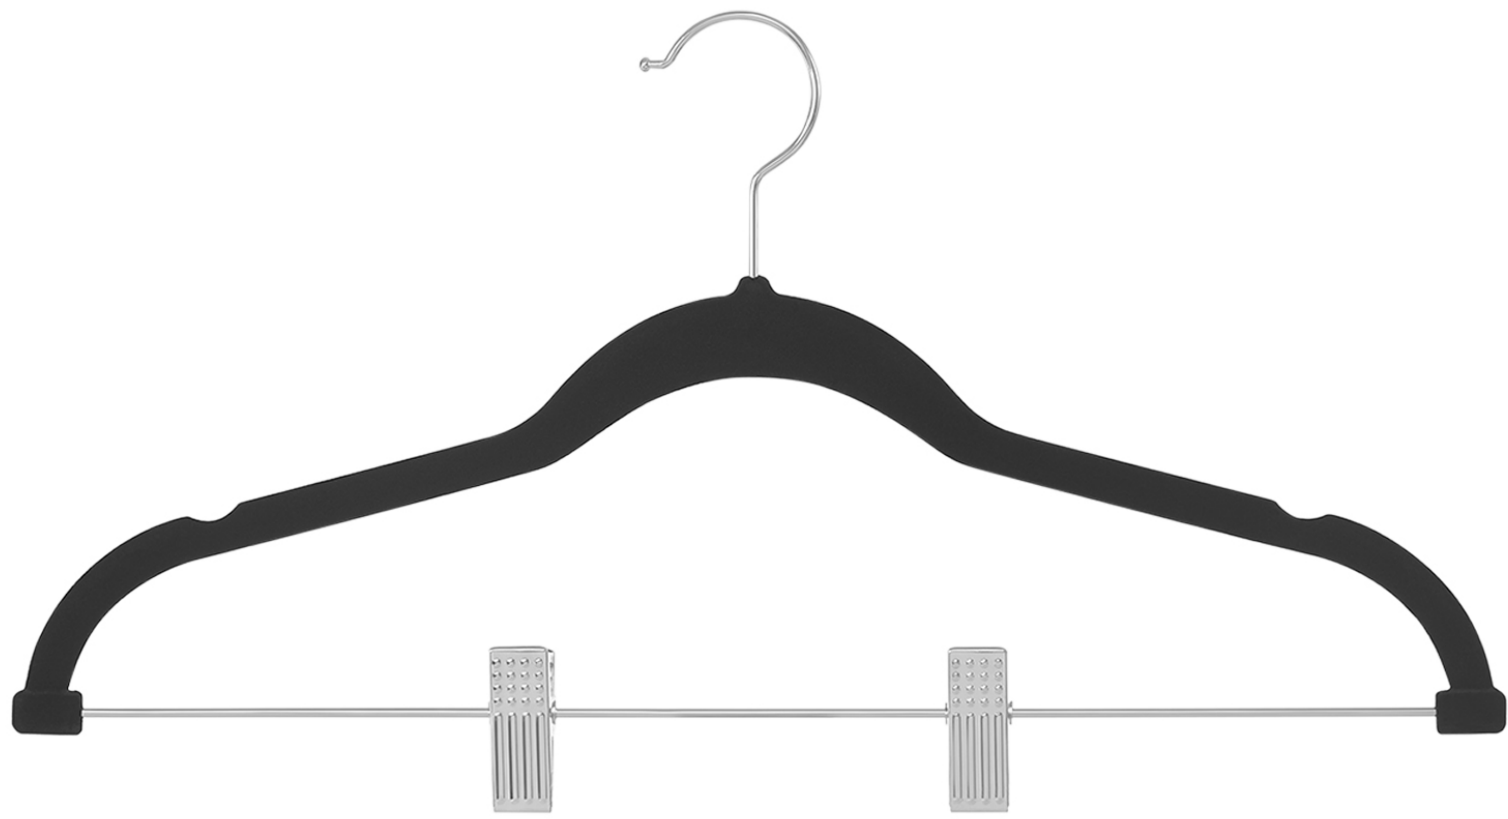

## Velvet Hanger

CRF026

**Size:** 41 x 21.5 x 0.6 cm / 44.5 x 22.5 x 0.6 cm

**Color:** Black, Gray, White, Beige, Pink, Purple

**Material:** Velvet

**Counts:** 20/ 30/ 50/ 60/ 100