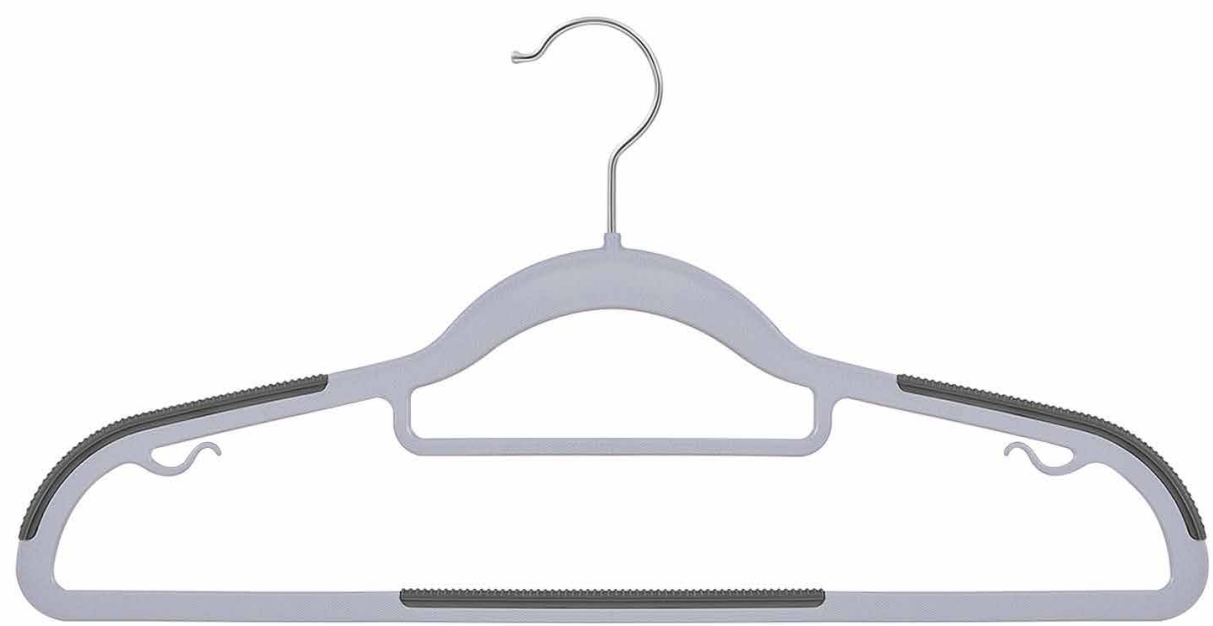

# Plastic Hanger

CRI007

**Size:** 26 x 15.2 x 1.5 cm

**Color:** Black, White

**Material:** Plastic/ Metal

**Counts:** 10