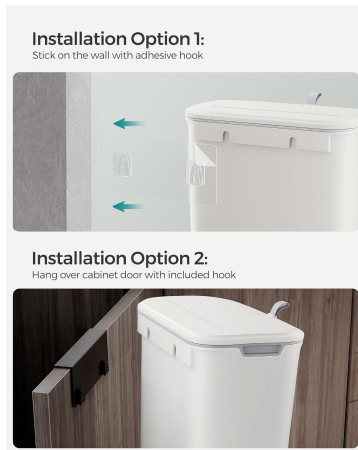

LTB810

Capacity : 8L

Size : 25.8x15.2x32.0cm

Color :

LTB820

Capacity : 9L

Size : 26.0x15.0x28.0cm

Color :