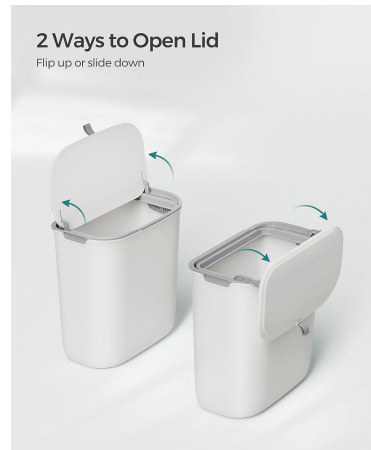

LTB810

Capacity : 8L

Size : 25.8x15.2x32.0cm

Color :

LTB820

Capacity : 9L

Size : 26.0x15.0x28.0cm

Color :